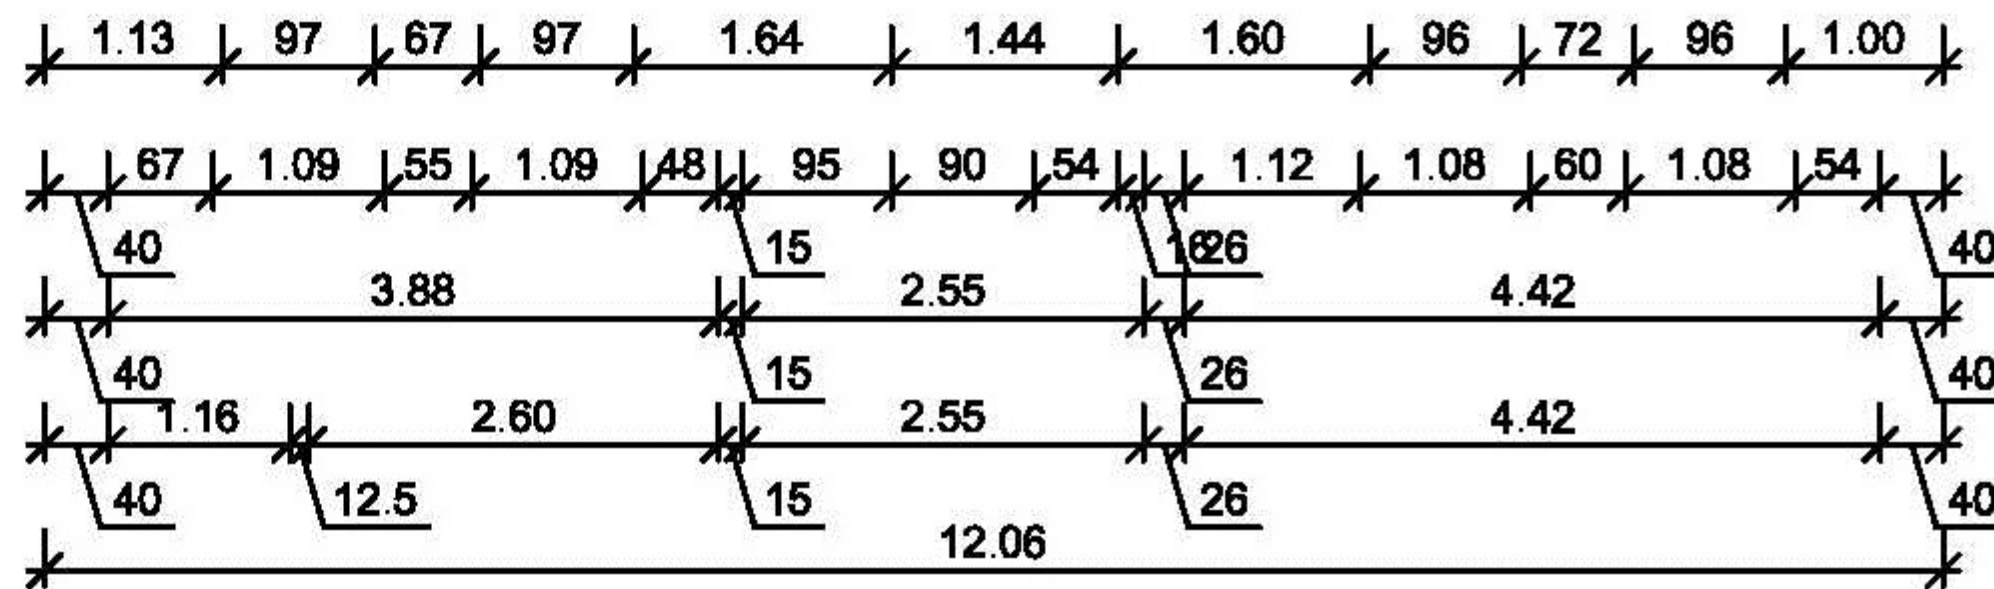

Wohnfläche Erdgeschoss: 85,08 m<sup>2</sup>  
 Raumhöhe: 2,36 m

Wohnfläche 1. Obergeschoss: 69,55 m<sup>2</sup>  
Raumhöhe: 2,34 m

Wohnfläche Dachgeschoss: 40,50 m<sup>2</sup>  
Raumhöhe: 2,25 m