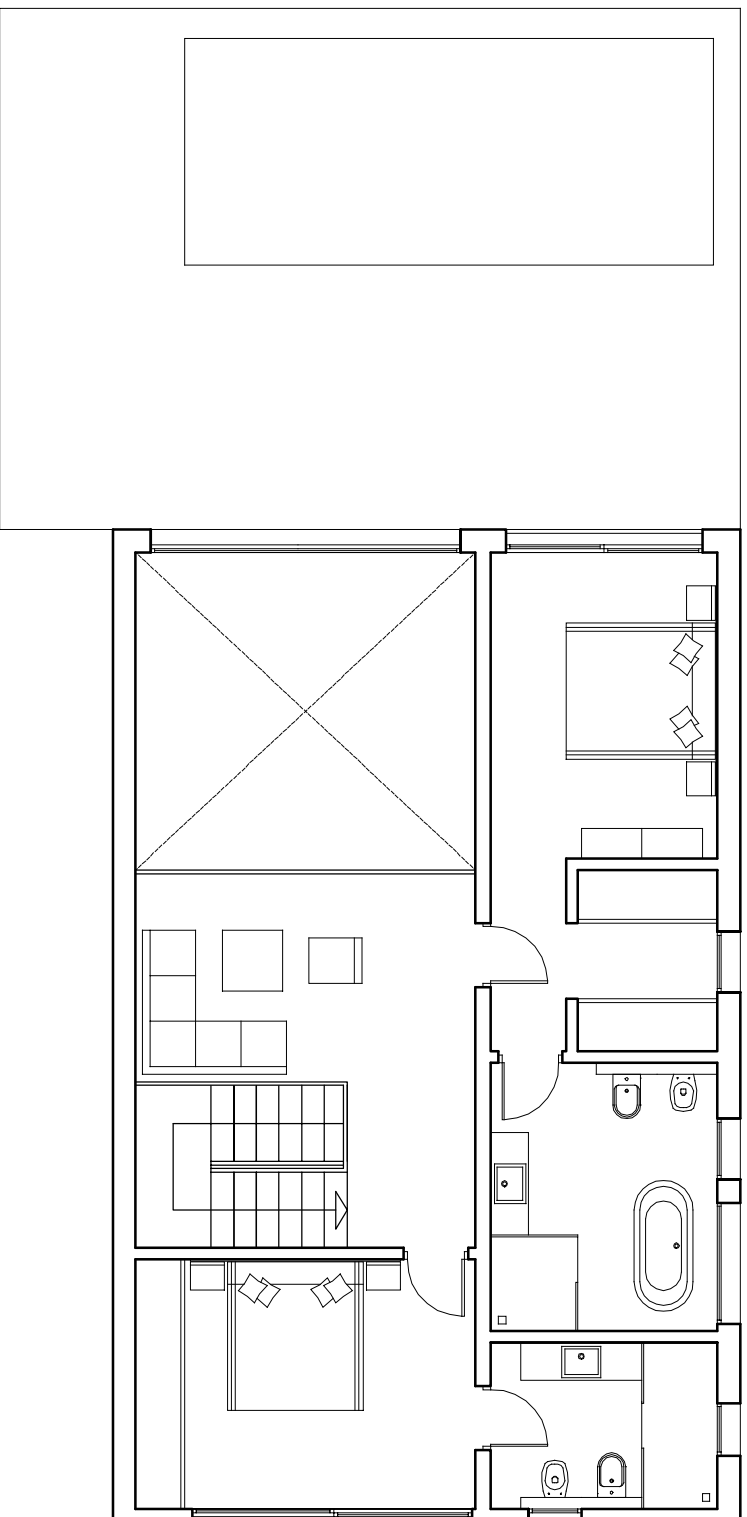

CASA CLAUDIA

Tipo 2-B

Vergel

SUPERFICIE CONSTRUIDA PLANTA ALTA

88,40 m²

DISTRIBUCIÓN PLANTA ALTA

ESC. 1 : 100

PROMOTORA: LG PROJECTS

ARQUITECTO: LUCAS GRAF

15/02/2020