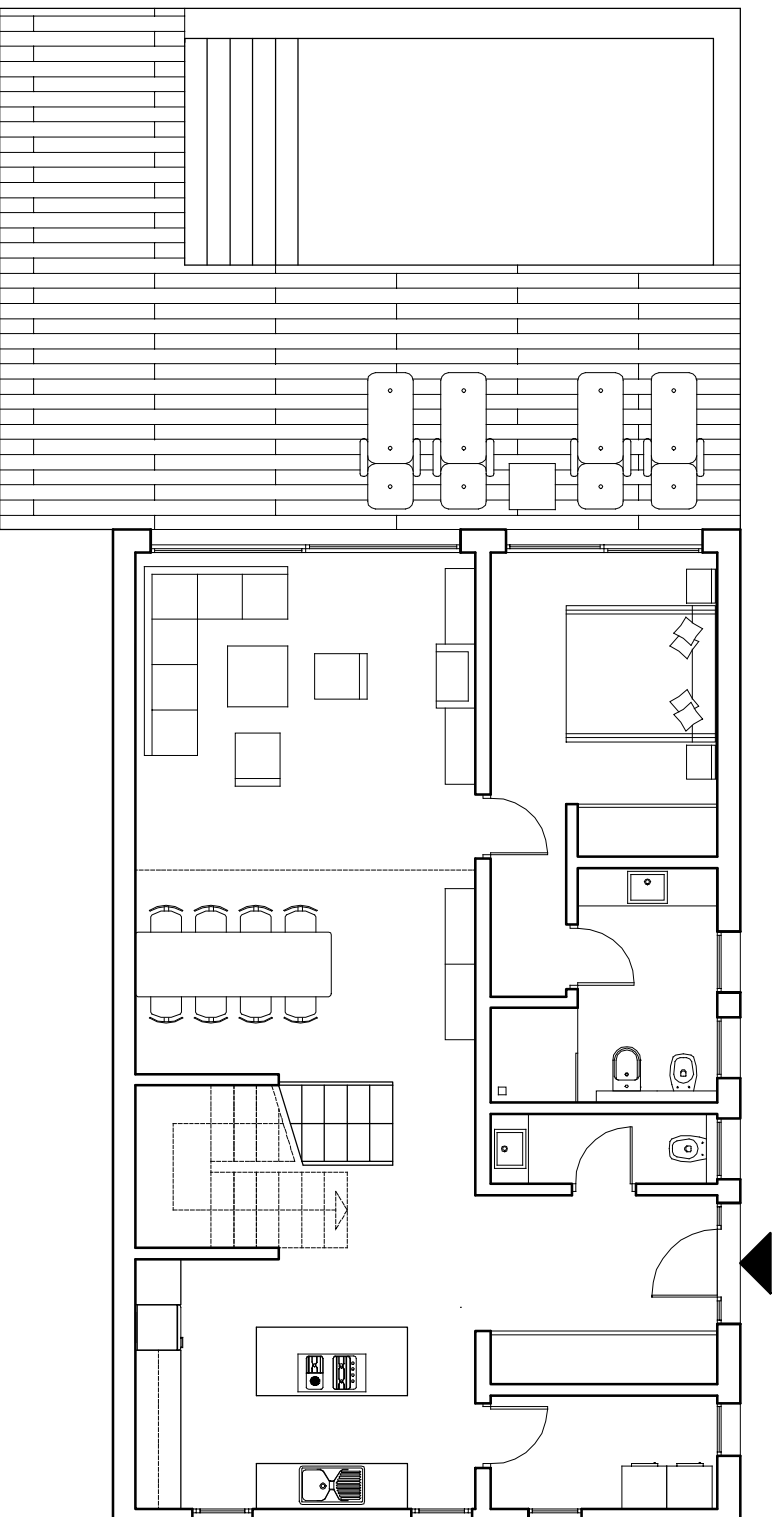

CASA CLAUDIA

Tipo 2-B

Vergel

SUPERFICIE CONSTRUIDA PLANTA BAJA

110,00 m²

DISTRIBUCIÓN PLANTA BAJA

ESC. 1 : 100

PROMOTORA: LG PROJECTS

ARQUITECTO: LUCAS GRAF

15/02/2020