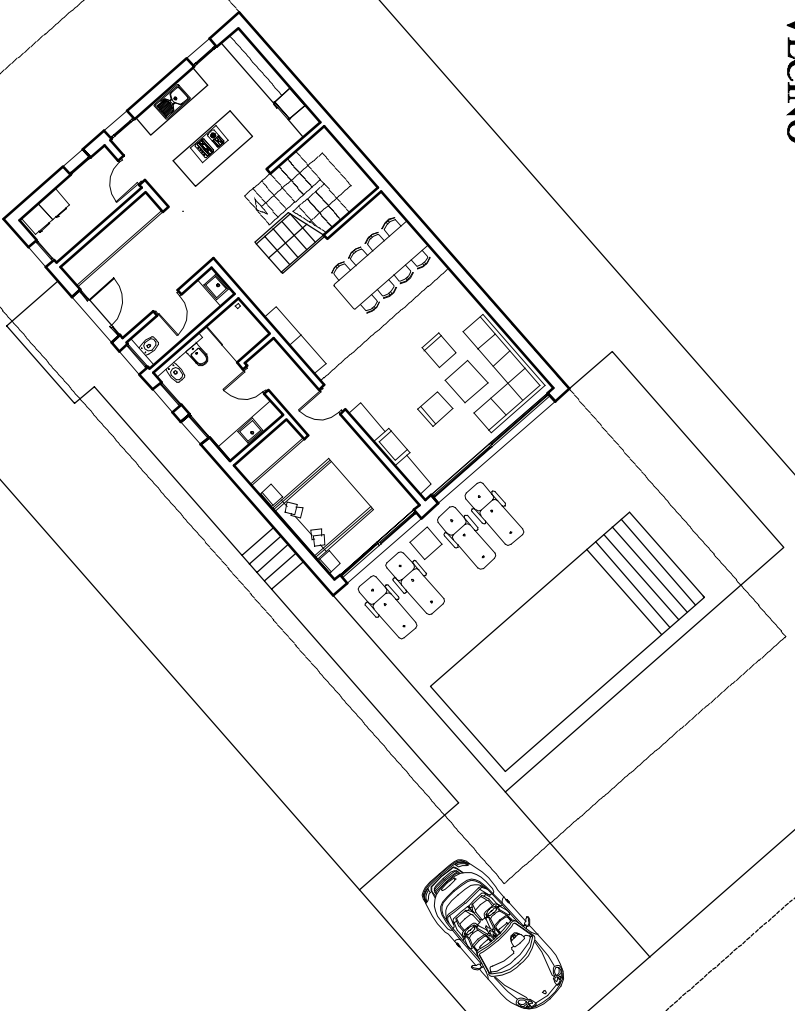

CASA CLAUDIA
Tipo 2-B
Vergel

VECINO

ACERA

CALLE

VECINO

EMPLAZAMIENTO

ESC. 1 : 200

PROMOTORA: LG PROJECTS

ARQUITECTO: LUCAS GRAF

17/02/2020