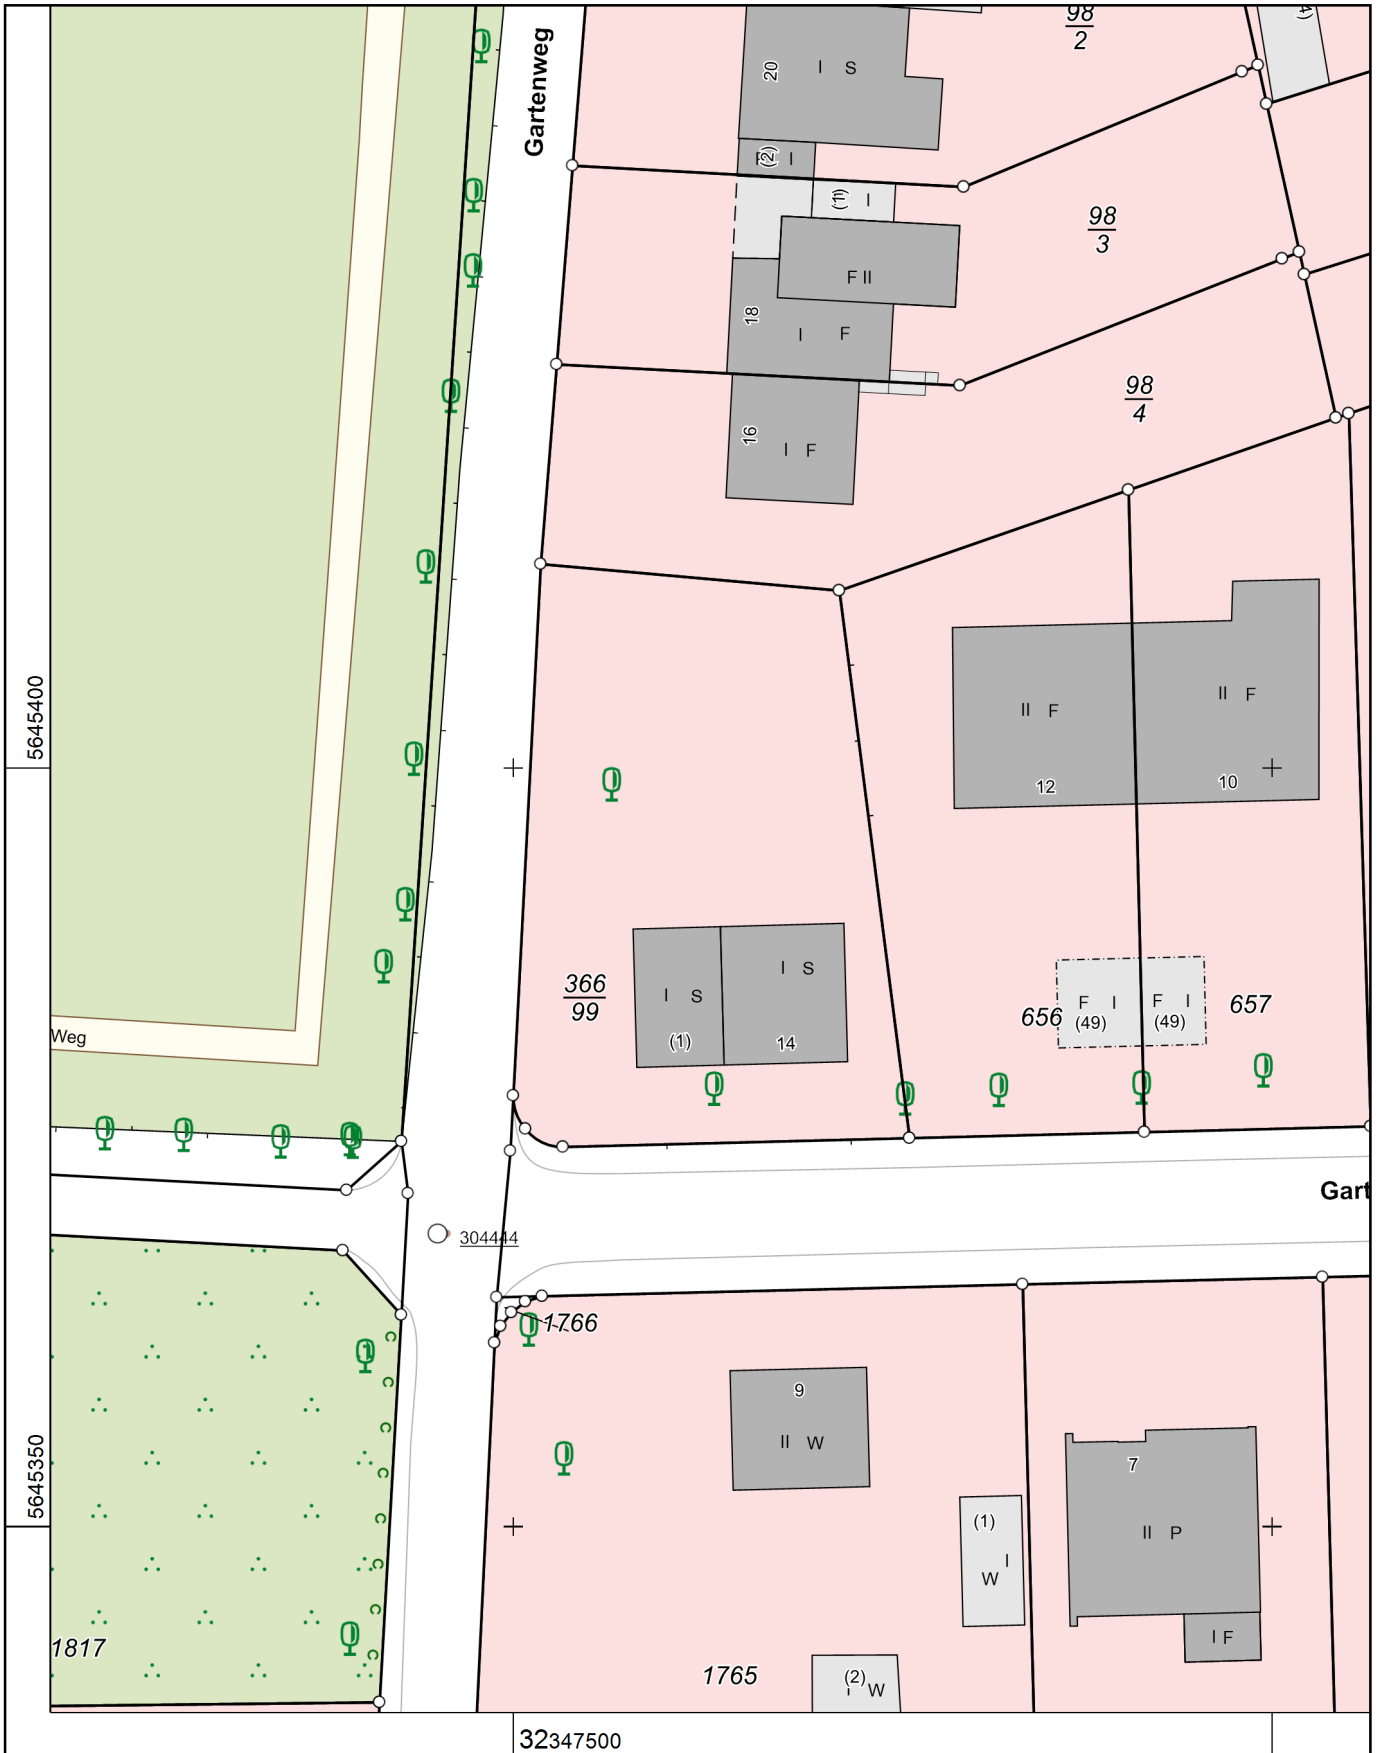

Flurstück: 366/99
Flur: 15
Gemarkung: Lövenich
Gartenweg We 14, Köln

Erstellt: 01.10.2021
Zeichen: KB 3783/21 - PDF

Maßstab 1 : 500

© Stadt Köln